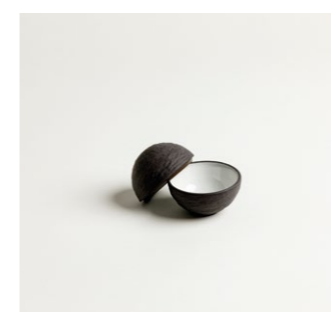

AR1SF07GRAH

Kéram
Sfera Graphite cm 6,5
Graphite sphere 6,5 cm

Diam. (± 2%)

6,5 cm

Altezza (± 2%)
Height (± 2%)

6,9 cm

Capacità (cc/oz)
Capacity (cc/oz)

46

Prezzo
Price **11,00 €**

Inner **6**
Master **48**