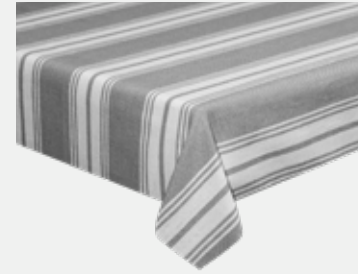

BEIGE

Grembiule pettorina 80×85 cm
Chest apron 31 ½"×33 ½"

Cotone 90%+10% poliestere
Cotton 90%+10% polyester
TXXGR120858 - EAN 8056444364637

GRIGIO

Tovaglia 140x240 cm (8 persone)
Tablecloth 55"x94 1/2" (8 people)