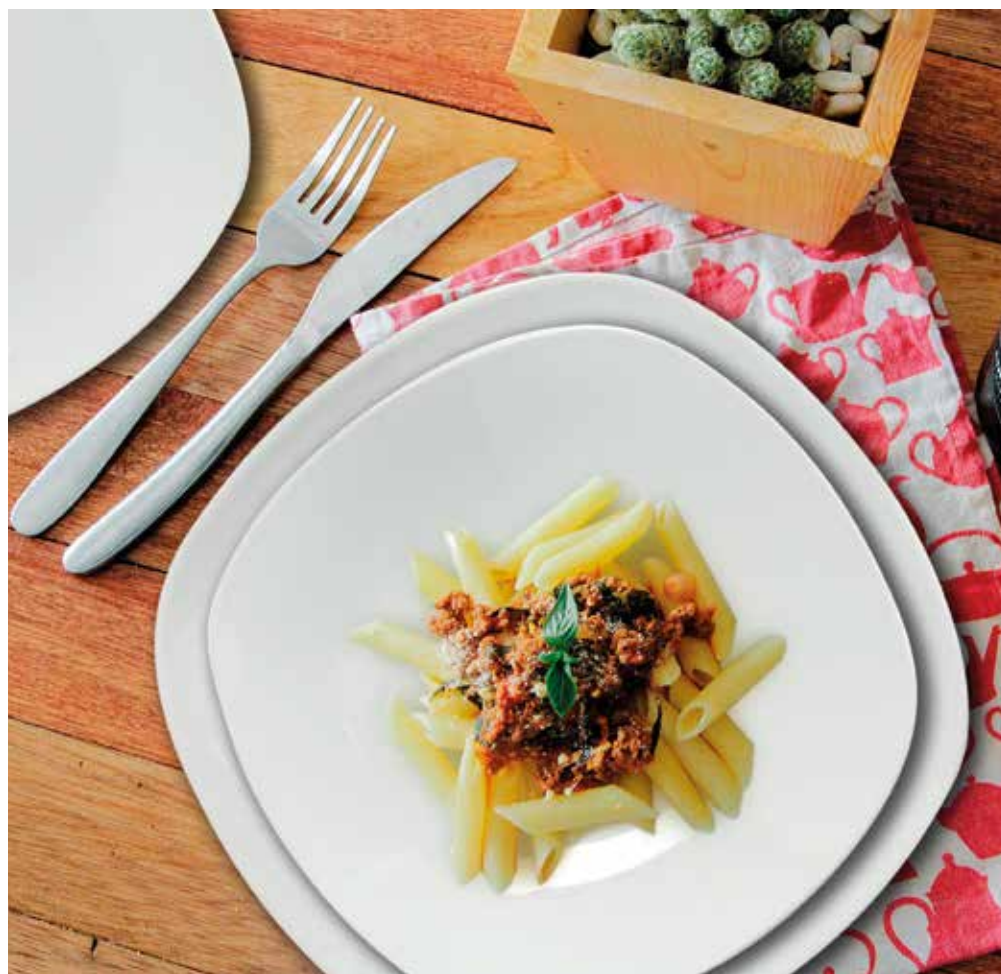

Stoneware
PL141372175 - EAN 8056444011524

 INNER 2
MASTER 6

Olimpia & Splendor

OLIMPIA

Servizio tavola 18 pz / Table set 18 pcs

6 piatti piani ø 27 cm / Dinner plate 10 ¾"
6 piatti fondi ø 21 cm / Soup plate 8"
6 piatti dessert ø 19 cm / Dessert plate 7 ½"