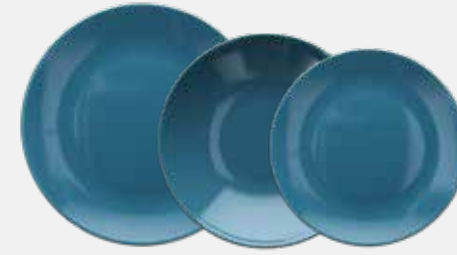

Natural love

Natural Love, in 4 colori, è una linea naturale per stile nei piatti ed accessori ed ecosostenibile nel tessile in cotone riciclato.

Natural Love, in 4 colours, is a natural line for style in plates and accessories and eco-sustainable in recycled cotton fabrics.

OTTANIO

Piatto piano ø 26 cm
Dinner plate ø 10 ¼"
NVG00260877 - EAN 8056444432565
INNER 6 - MASTER 18

Piatto fondo ø 22 cm
Soup plate ø 8 ¾"
NVG01220877 - EAN 8056444432619
INNER 6 - MASTER 24

Piatto dessert ø 20 cm
Dessert plate ø 7 ¾"
NVG02200877 - EAN 8056444432664
INNER 6 - MASTER 24

Gres / Stoneware