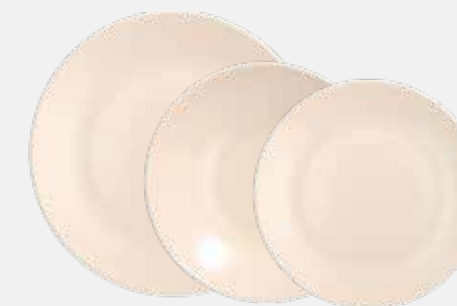

Bolo ø 14 cm - 540 cc / Bowl ø 5 ½" - 18 ¼ oz
RIG68140917 - EAN 8056444003512
INNER 6 - MASTER 24

Gres / Stoneware

RITUAL ROSSO

Insalatiera ø 23 cm
Salad bowl ø 9"

Gres / Stoneware
RIG24230917 - EAN 8056444003420