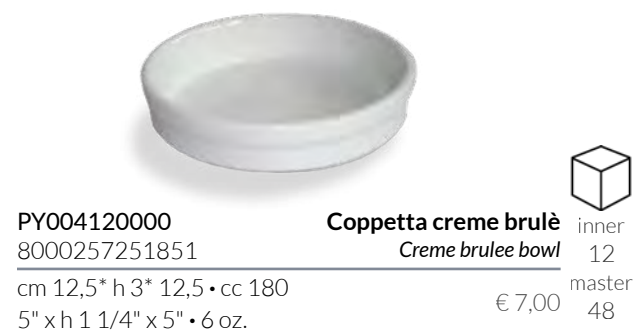

PY004120000
8000257251851

Coppetta creme brûlée inner 12
Creme brulee bowl master 48

cm 12,5* h 3* 12,5 • cc 180
5" x h 1 1/4" x 5" • 6 oz. € 7,00