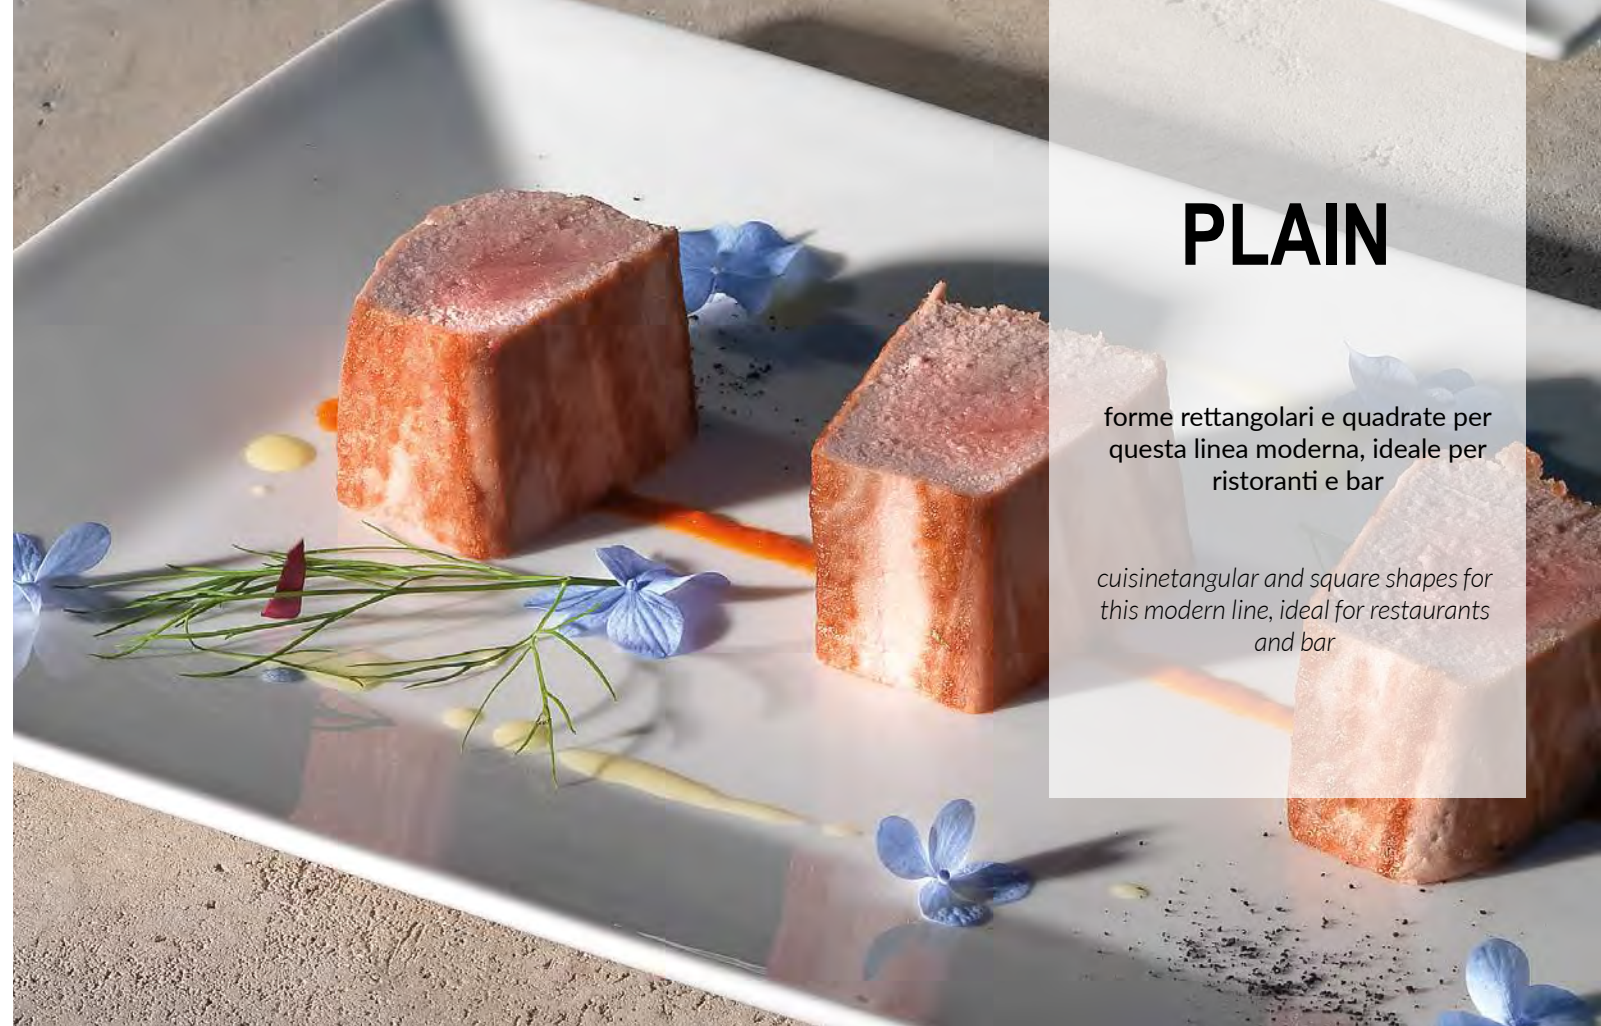

PV000100000 **Piatto quadro** inner
8000257308708 **Square plate** 6
cm 10* h 1,2* 10 master
4" x h 1/2" x 4" € 2,30

PLAIN

forme rettangolari e quadrate per questa linea moderna, ideale per ristoranti e bar