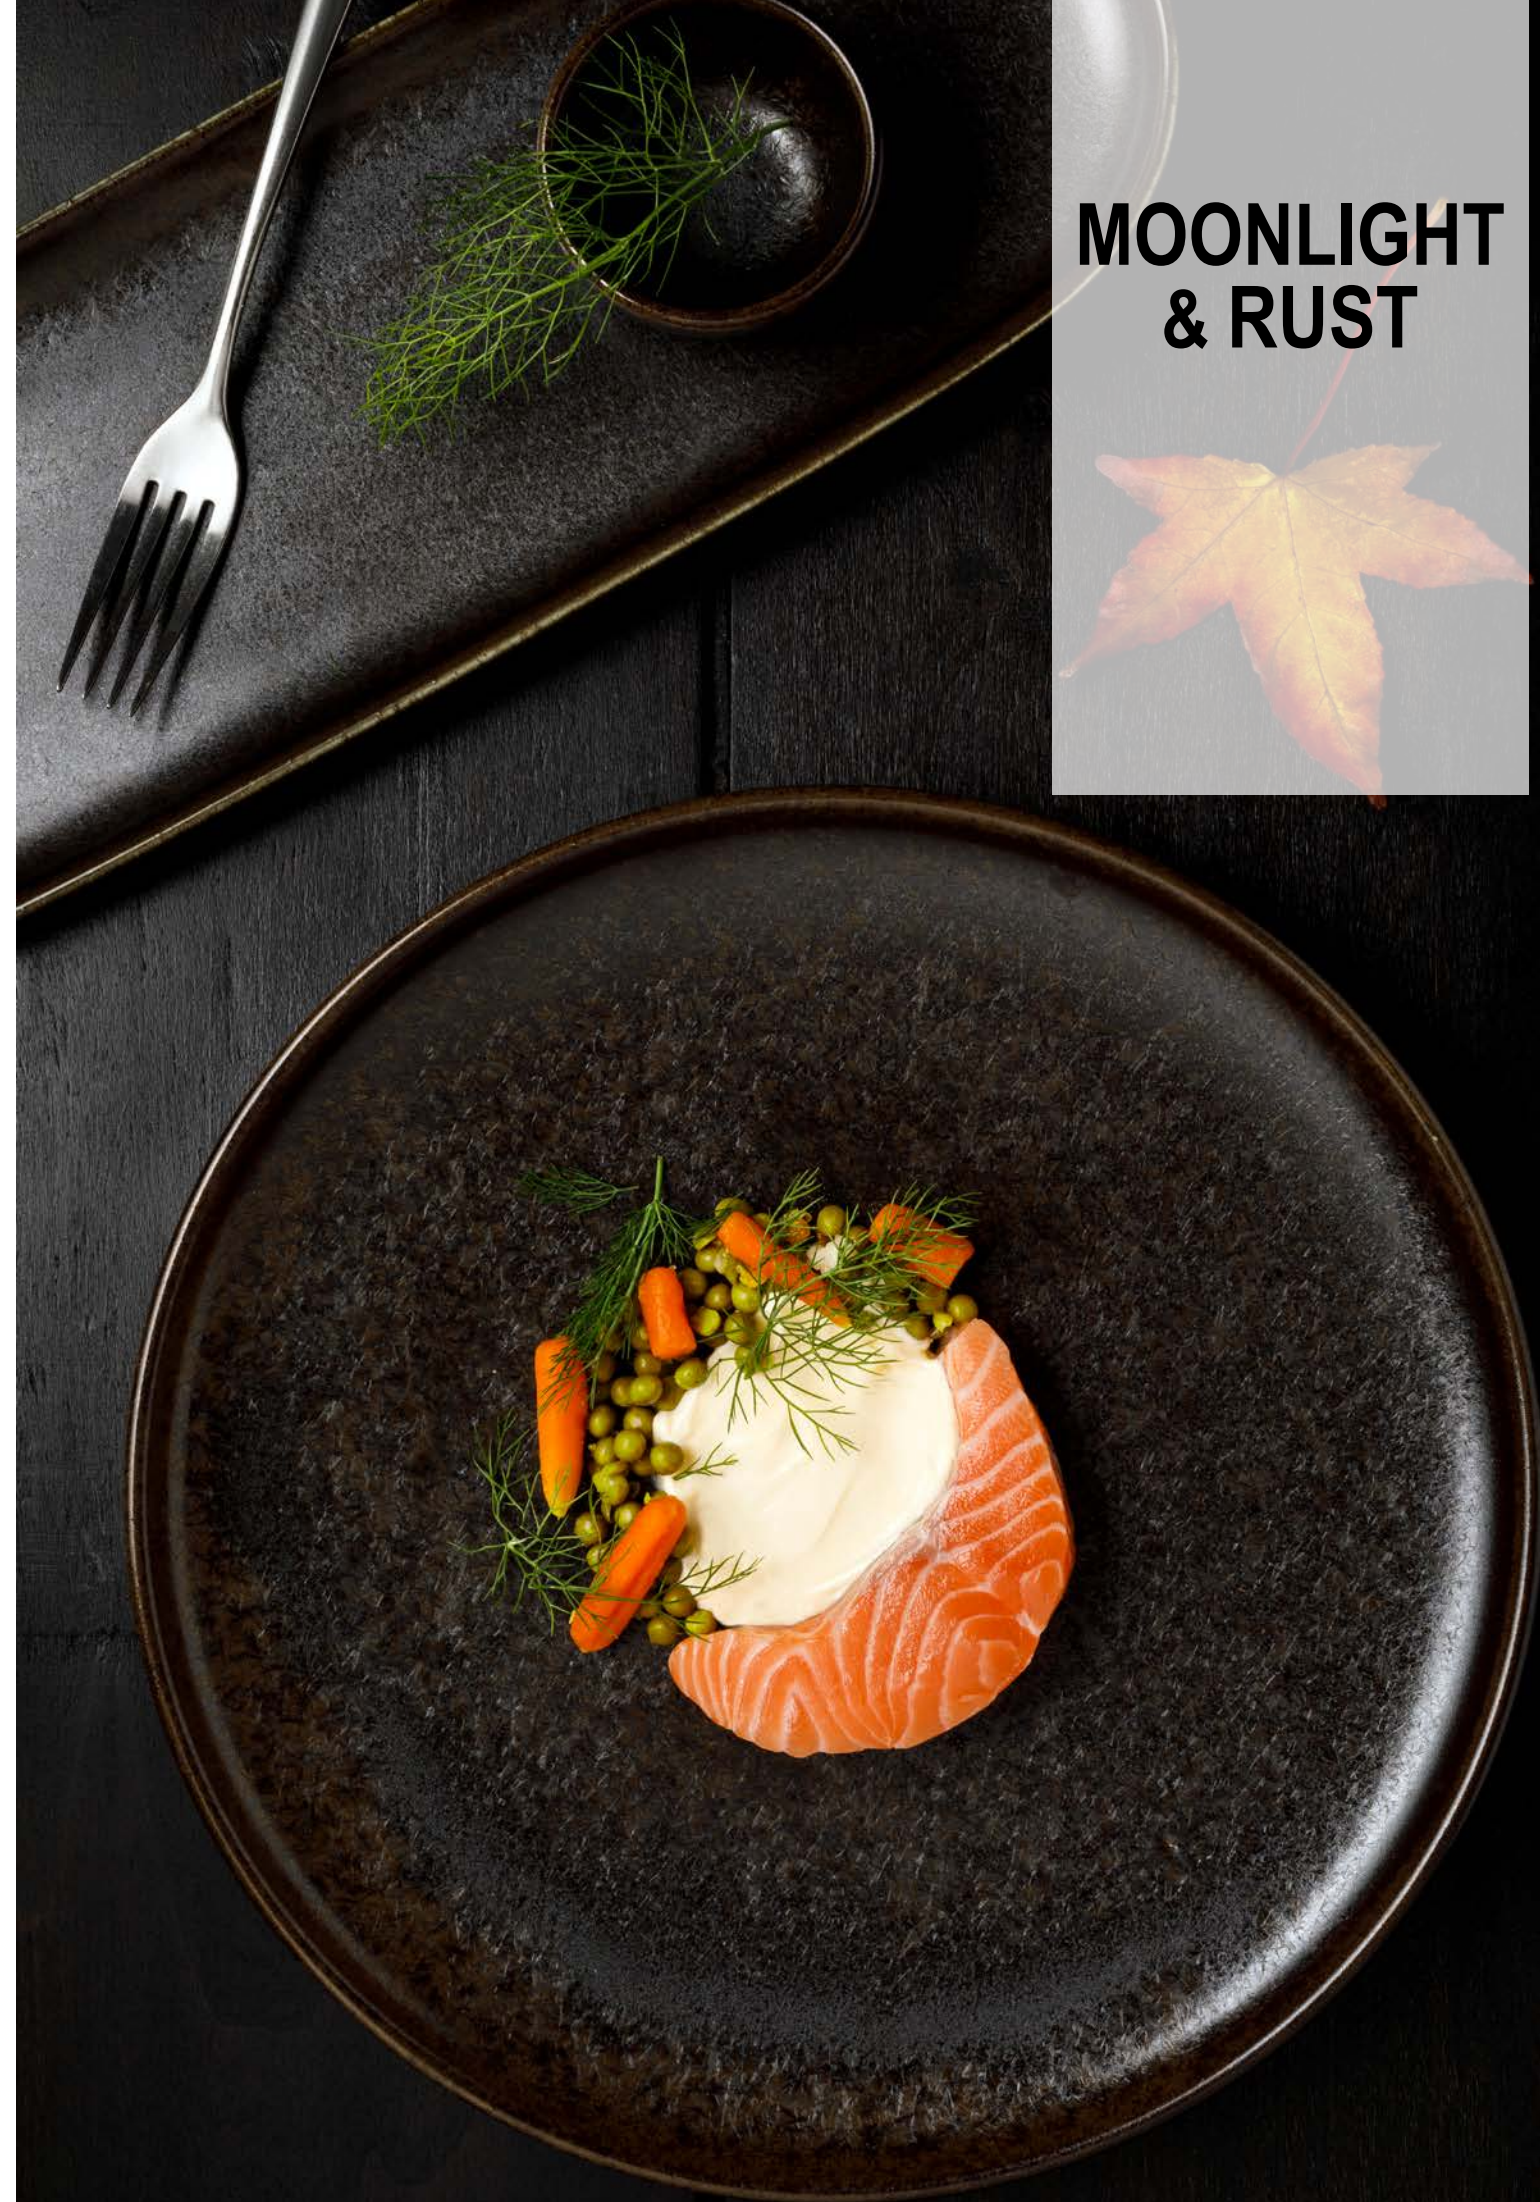

MOONLIGHT & RUST