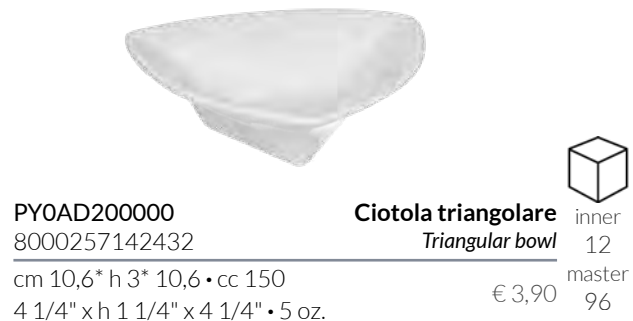

Bolo tete de lion inner 6
Tete de lion bowl master 24

cm 11* h 9,5* 15 • cc 580
4 1/4" x h 3 3/4" x 6" • 19 1/2 oz. € 7,80

PY0AD200000
8000257142432

Ciotola triangolare inner 12
Triangular bowl master 96