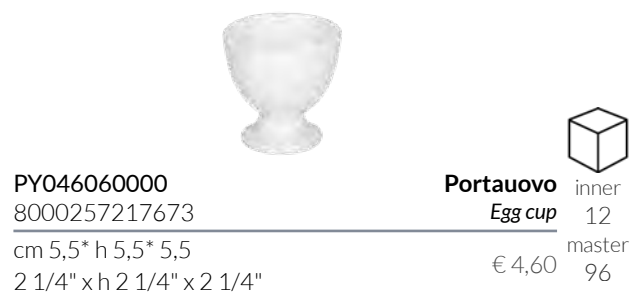

PY046060000
8000257217673

Portauovo inner 12
Egg cup master 96

cm 5,5* h 5,5* 5,5
2 1/4" x h 2 1/4" x 2 1/4" € 4,60