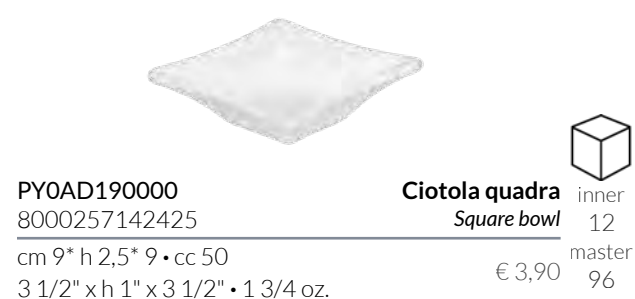

PY0AD190000
8000257142425

Ciotola quadra inner 12
Square bowl master 96

cm 9* h 2,5* 9 • cc 50
3 1/2" x h 1" x 3 1/2" • 1 3/4 oz. € 3,90